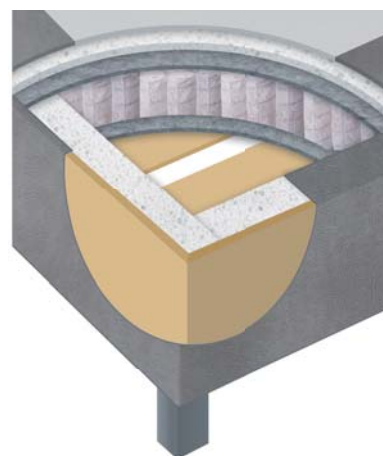

SOMMIER

Topspring

▼
20 cm
ÉPAISSEUR TOTALE
▲

DESCRIPTION

Le sommier tapissier Topspring assure un soutien de qualité point par point. Sa suspension composée de 690 ressorts ensachés* en acier et de 11/12 lattes passives en bois permet une indépendance de couchage et une bonne ventilation du matelas. Sommier doté d'un enrobage feutre, et d'un cadre mousse **ALVEO+** pour encore plus de confort et d'une double barre de renfort à partir de la largeur 140 cm pour plus de solidité.

- Hauteur totale 20 cm.
 - Pieds conseillés : filetage 8 mm, hauteur de 15 à 20 cm.
- * en 160 x 200 cm

Composition des tissus disponibles page 55.

COMPOSITION

LABELS

Garantie

5

ANS

COULEURS PROPOSÉES