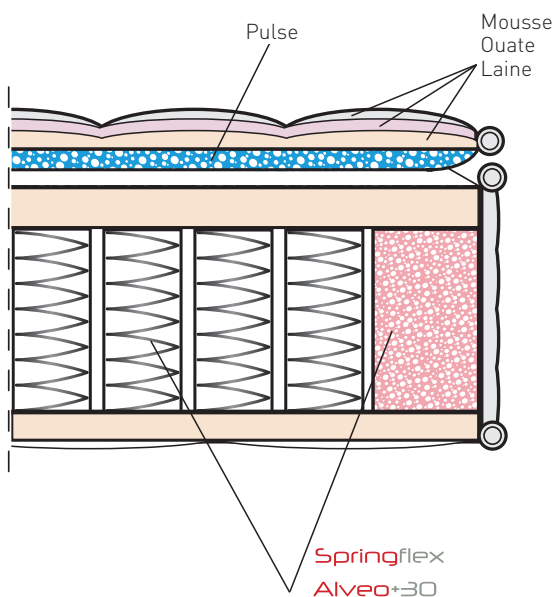

EXCELLENCE

Confort

Très moelleux
Soutien ferme

ÉPAISSEUR TOTALE
▲ 29 cm ▼

Description

- Dotée d'une suspension de 1026* ressorts ensachés **Springflex**, LE MATELAS EXCELLENCE associe **indépendance de couchage**, **aération optimale** et **soutien progressif** réparti en **7 zones de confort**. Matériau en acier thermo stabilisé pour une résistance optimale associé à une ceinture périmétrale **Alveo+30** pour plus de stabilité. **Surmatelas de 8 cm** composé de 5 cm de latex **Pulse** pour un accueil tout en douceur.
- Matelas bénéficiant de la technologie **ONE SIDE** : Tissu **Ai** sur la face inférieure et sur les 4 côtés pour une micro-aération et une auto-ventilation du matelas sans le retourner.
- Habillé d'un tissu stretch blanc et gris chiné 340 g/m² (60 % polyester, 40 % viscose) pour un **toucher ultra-doux** (Plateaux placés uniquement sur les dimensions 140 x 190, 160 x 200 et 180 x 200).
- La garantie est de 5 ans. Nous vous conseillons les sommiers **Topspring**, **Cosmos** et **Ilot 15** de la collection **Thiriez Literie** portant la garantie à 7 ans.

*160 x 200 cm

Labels

ÉCHELLE DE FERMETÉ