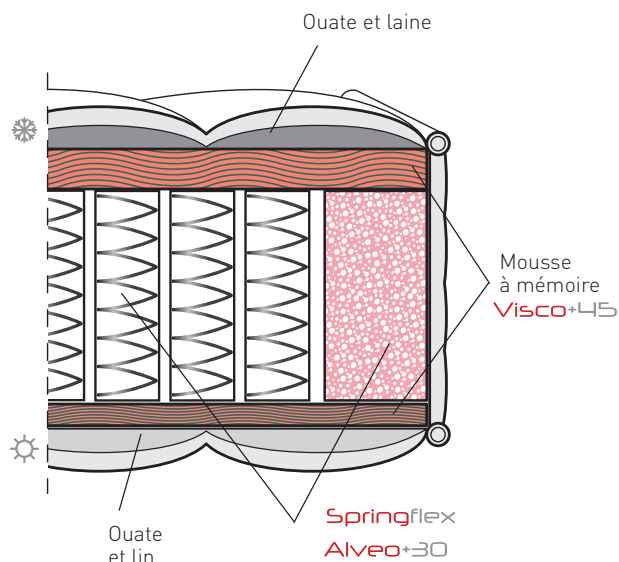

Confort

Accueil Enveloppant
Soutien Ferme

EXCEPTION

ÉPAISSEUR TOTALE
▲ 29 cm ▼

Labels

Description

- Doté d'une suspension de 1026* ressorts ensachés **Springflex**, LE MATELAS EXCEPTION associe **indépendance de couchage**, **aération optimale** et **soutien progressif** réparti en **7 zones de confort**. Matériau en acier thermo stabilisé pour une résistance optimale associé à une ceinture périmétrale **Alveo+30** pour plus de stabilité. Les faces de couchage sont composées de 5 cm de mousse à mémoire **Visco+45** sur la face hiver et 3 cm de **Visco+45** sur la face été, pour un enveloppement total du corps.
- Matelas doté d'une **face hiver** garnissage ouate et laine et d'une **face été** garnissage ouate et lin.
- Enveloppe en tissu stretch gris chiné 340 g/m² (53 % polyester, 47 % viscose) pour un **toucher ultra-doux** (Plateaux placés uniquement sur les dimensions 140 x 190, 160 x 200 et 180 x 200).
- La garantie est de 5 ans. Nous vous conseillons les sommiers Topspring, Cosmos et Ilot 15 de la collection Thiriez Literie portant la garantie à 7 ans.

COMPOSITION

ÉCHELLE DE FERMETÉ