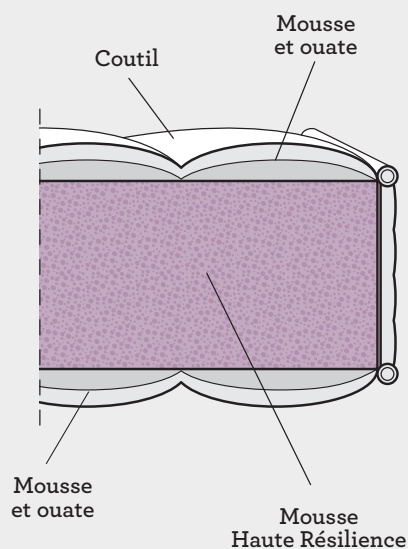

MATELAS
YORK
HÔTELLERIE

Nouveauté 2020

ÉPAISSEUR TOTALE
25 cm

DESCRIPTION

- 20 cm de mousse Haute Résilience de densité **35 kg/m³**
Mousse haute qualité pour un confort ferme
- Matelassage mousse et ouate sur les 2 faces : **matelas réversible**
- 4 poignées sauf duo et bande AIR sur les 4 côtés : **aération optimale**
- Coutil : stretch 100 % polyester
- Accueil : Moelleux
- Garantie contre tout risque d'affaissement prématuré
- Tissu traité anti-acarien, anti-bactérien, anti-feu cigarette-allumette
- Matelas conforme au GPEM / CP 2005 (normes NF EN 597 parties 1 et 2)
- Sommier conseillé : Tropic, Cosmos, Îlot 15, Colorado

ÉCHELLE
DE FERMETÉ

COMPOSITION

LABELS